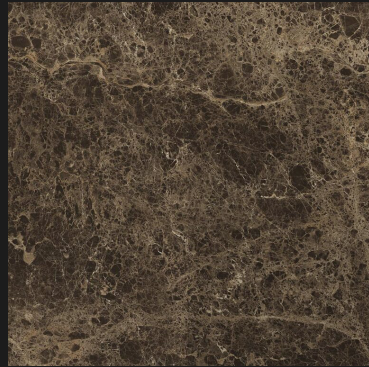

- cod. IMP.002
Rovere Fango

- cod. IMP.003
Rovere Brown

- cod. IMP.004
Rovere Grigio

- cod. IMP.005
Rovere Moro

Essenze Plus

Plus Veneered

- cod. IMP.006
Rovere Nodato

- cod. IMP.101
Noce Canaletto

- cod. IMP.007
Rovere Termocotto

Spessore | Thickness 14 - 22 - 30 mm

Pietre
Stones

Gres Cat. A
Cat. A Gres

- cod. PIE.005 / PIE.006
Statuario Altissimo*

- cod. PIE.011 / PIE.012
Emperador Extra*

*DISPONIBILE IN VERSIONE OPACA E LUCIDA
*AVAILABLE IN MATT AND GLOSSY VERSIONS