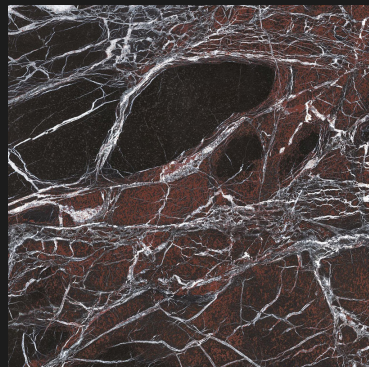

- cod. PIE.009
Rosso Domus