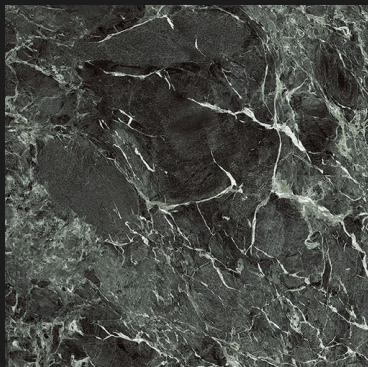

Gres Cat. B
Cat. B Gres

- cod. PIE.010
Verde France